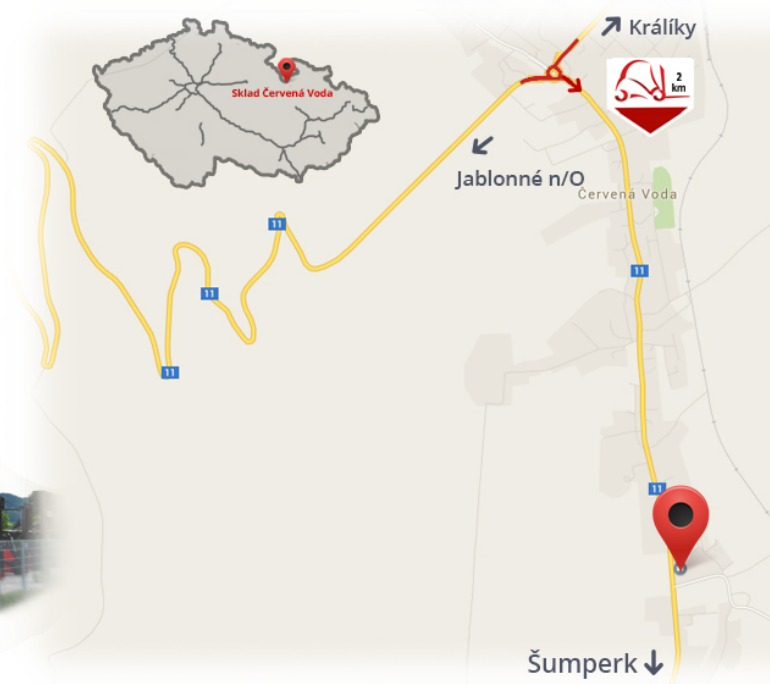

#CENA\_KC\_BEZ\_DPH# 21%

Gabelträgertyp	<b>4A</b>
Tragkraft	<b>7000 kg</b>
Breite	<b>1650 mm</b>

Notizen

**Lager #CERVENA\_VODA#**

VZV GROUP s.r.o.  
561 61 Červená Voda 105  
#CESKA\_REPUBLIKA#  
WWW.VZVGROUP.COM