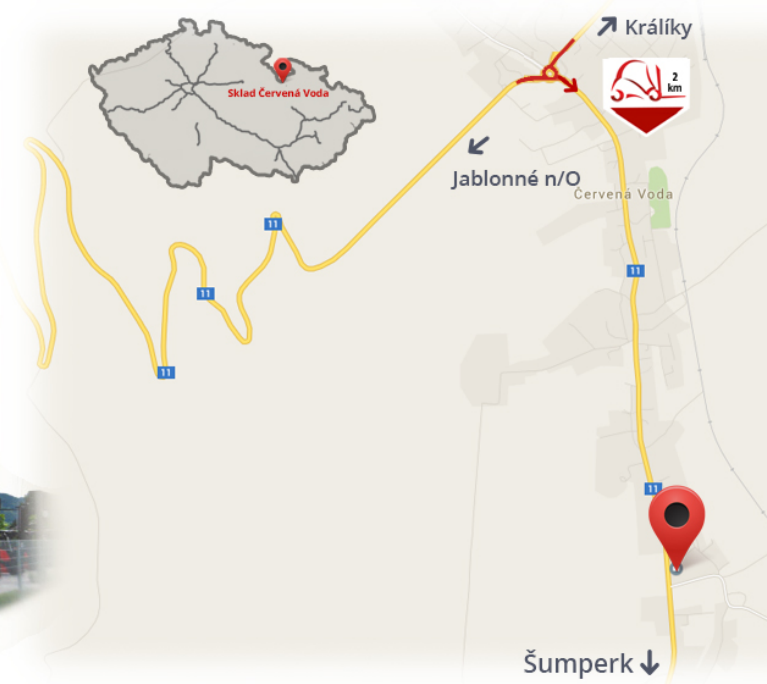

#CENA\_KC\_BEZ\_DPH# 21%

Gabelträgertyp	<b>4A</b>
Tragkraft	<b>7000 kg</b>
Breite	<b>1750 mm</b>

Notizen

**Lager #CERVENA\_VODA#**

VZV GROUP s.r.o.  
561 61 Červená Voda 105  
#CESKA\_REPUBLIKA#  
WWW.VZVGROUP.COM