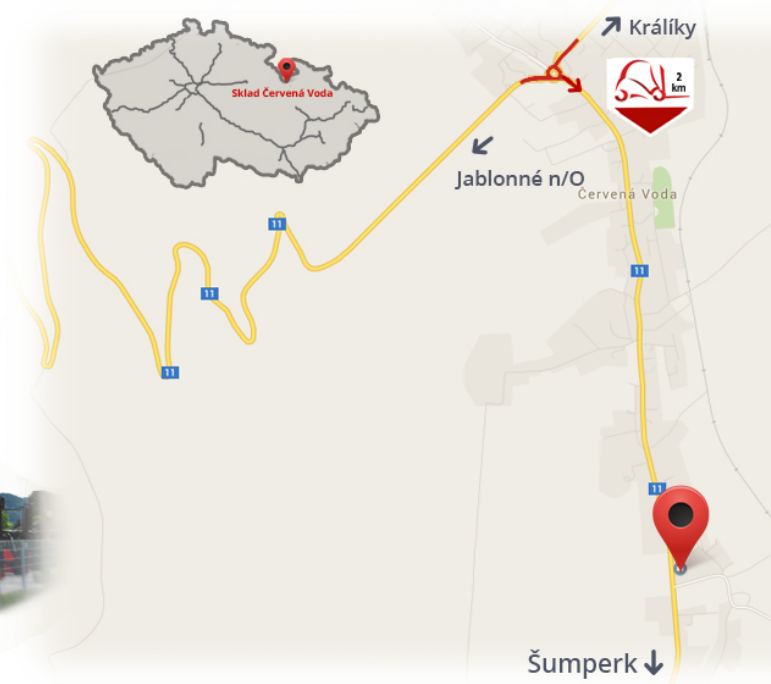

#CENA\_KC\_BEZ\_DPH# 21%

Gabelträgertyp	<b>4A</b>
Tragkraft	<b>7000 kg</b>
Breite	<b>1650 mm</b>

Notizen

**Lager #CERVENA\_VODA#**

VZV GROUP s.r.o.  
561 61 Červená Voda 105  
#CESKA\_REPUBLIKA#  
WWW.VZVGROUP.COM