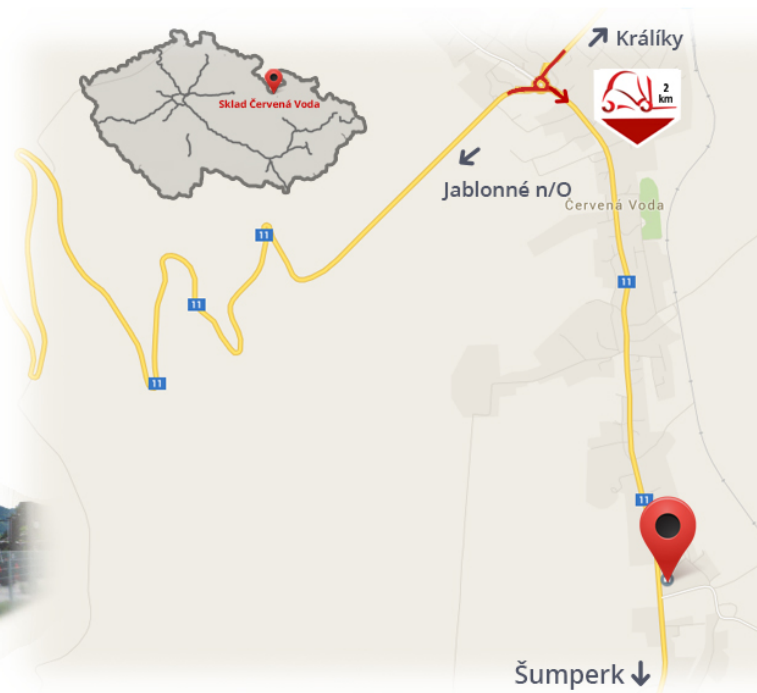

#CENA\_KC\_BEZ\_DPH# 21%

Current **100 A**  
Voltage **48 V**

Notes

**Warehouse #CERVENA\_VODA#**

VZV GROUP s.r.o.  
561 61 Červená Voda 105  
#CESKA\_REPUBLIKA#  
WWW.VZVGROUP.COM