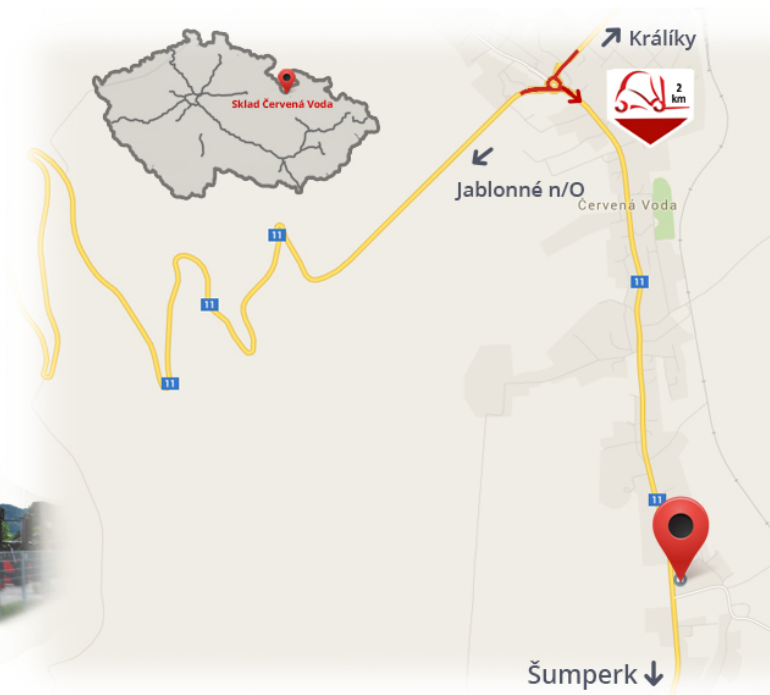

#CENA_KC_BEZ_DPH# 21%

Current **100 A**
Voltage **80 V**

Notes

Warehouse #CERVENA_VODA#

VZV GROUP s.r.o.
561 61 Červená Voda 105
#CESKA_REPUBLIKA#
WWW.VZVGROUP.COM