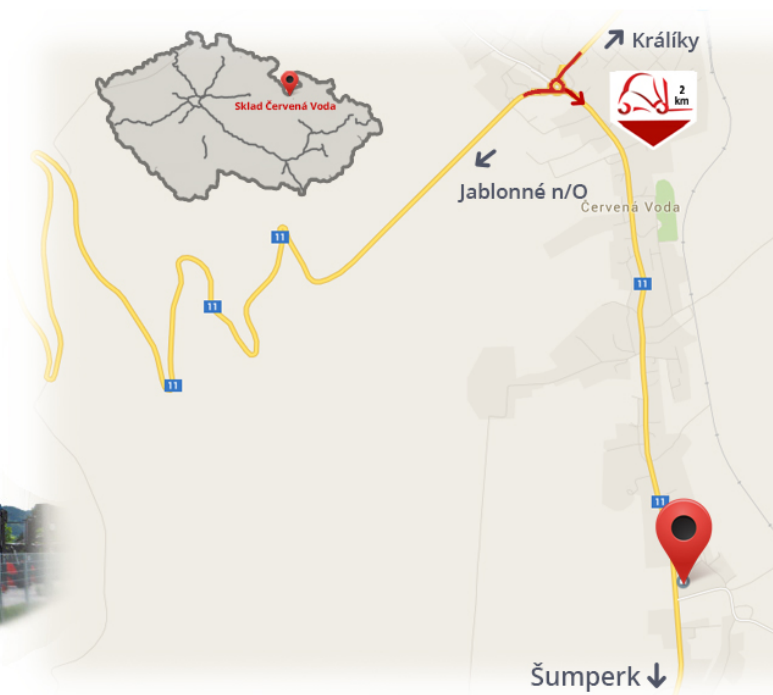

#CENA_KC_BEZ_DPH# 21%

Current **120 A**
Voltage **48 V**

Notes

Warehouse #CERVENA_VODA#

VZV GROUP s.r.o.
561 61 Červená Voda 105
#CESKA_REPUBLIKA#
WWW.VZVGROUP.COM