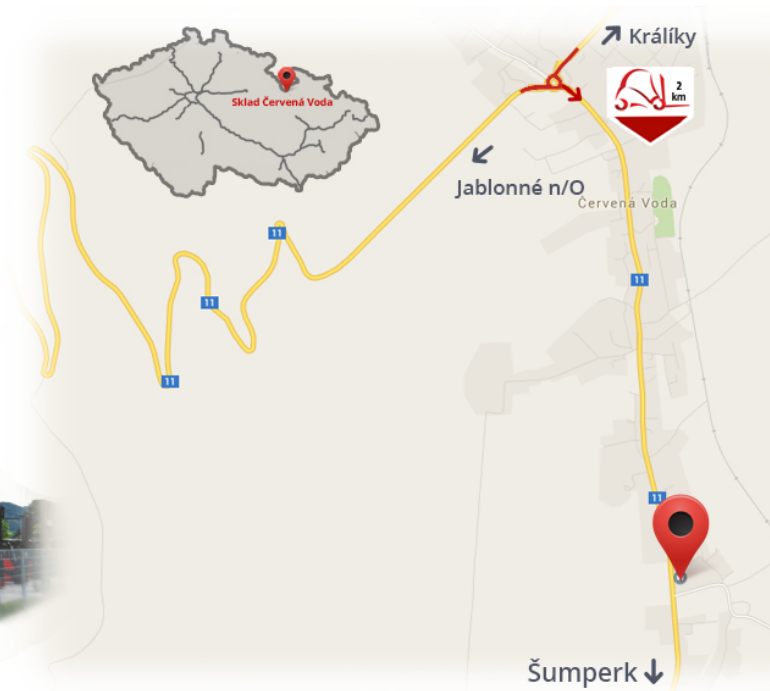

#CENA_KC_BEZ_DPH# 21%

Current **60 A**
Voltage **80 V**

Notes

Warehouse #CERVENA_VODA#

VZV GROUP s.r.o.
561 61 Červená Voda 105
#CESKA_REPUBLIKA#
WWW.VZVGROUP.COM