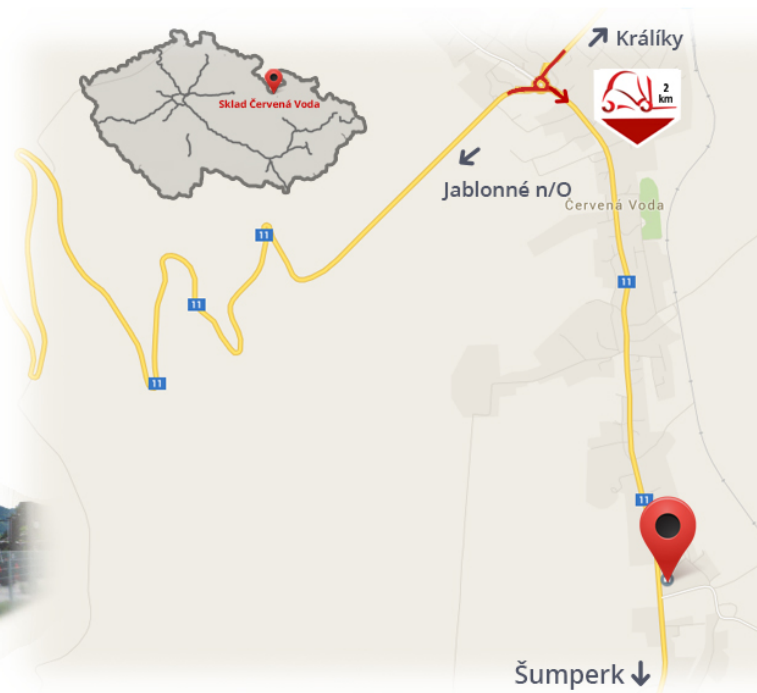

#CENA\_KC\_BEZ\_DPH# 21%

Current **80 A**  
Voltage **24 V**

Notes

**Warehouse #CERVENA\_VODA#**

VZV GROUP s.r.o.  
561 61 Červená Voda 105  
#CESKA\_REPUBLIKA#  
WWW.VZVGROUP.COM