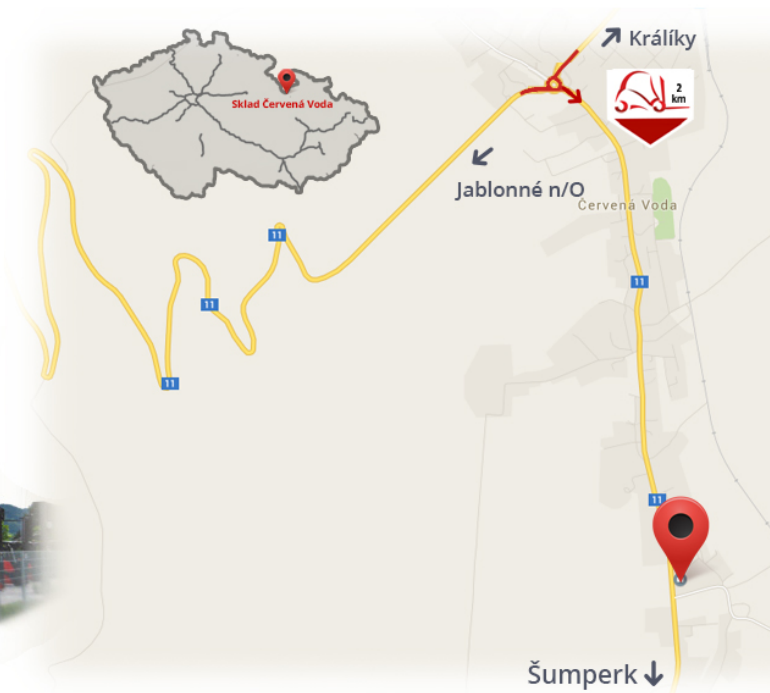

#CENA_KC_BEZ_DPH# 21%

Current **140 A**
Voltage **80 V**

Notes

Warehouse #CERVENA_VODA#

VZV GROUP s.r.o.
561 61 Červená Voda 105
#CESKA_REPUBLIKA#
WWW.VZVGROUP.COM