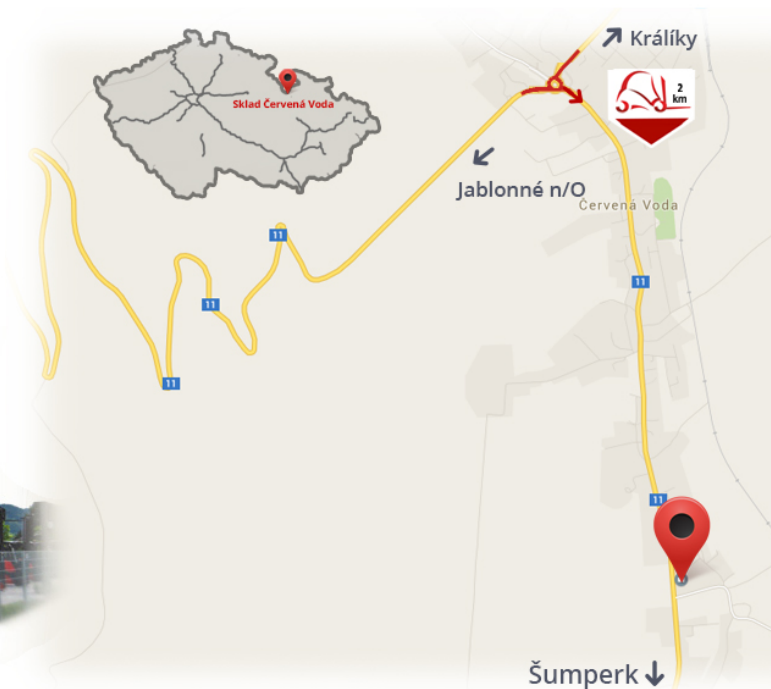

**#CENA\_KC\_BEZ\_DPH# 21%**

Current **60 A**  
Voltage **80 V**

Notes

**Warehouse #CERVENA\_VODA#**

VZV GROUP s.r.o.  
561 61 Červená Voda 105  
#CESKA\_REPUBLIKA#  
WWW.VZVGROUP.COM