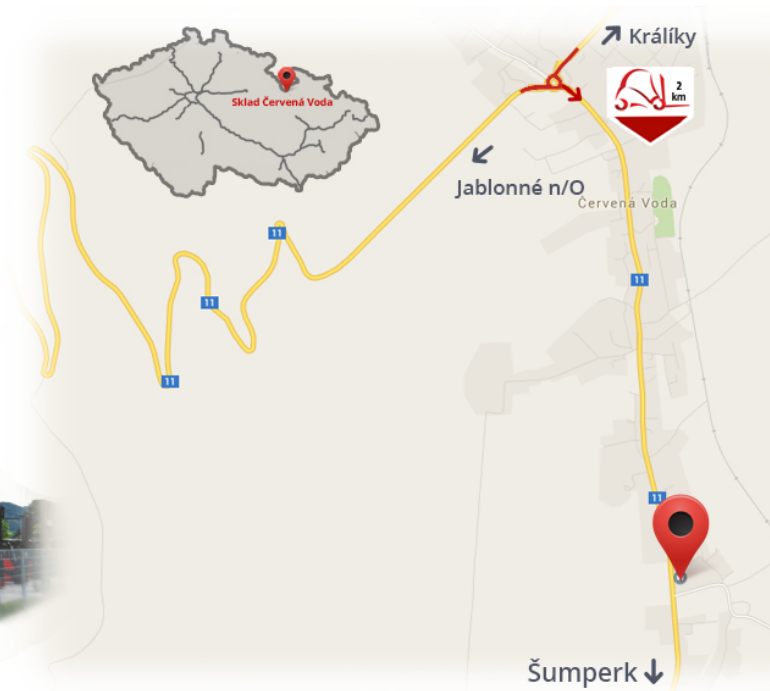

#CENA\_KC\_BEZ\_DPH# 21%

Current **60 A**  
Voltage **48 V**

Notes

**Warehouse #CERVENA\_VODA#**

VZV GROUP s.r.o.  
561 61 Červená Voda 105  
#CESKA\_REPUBLIKA#  
WWW.VZVGROUP.COM