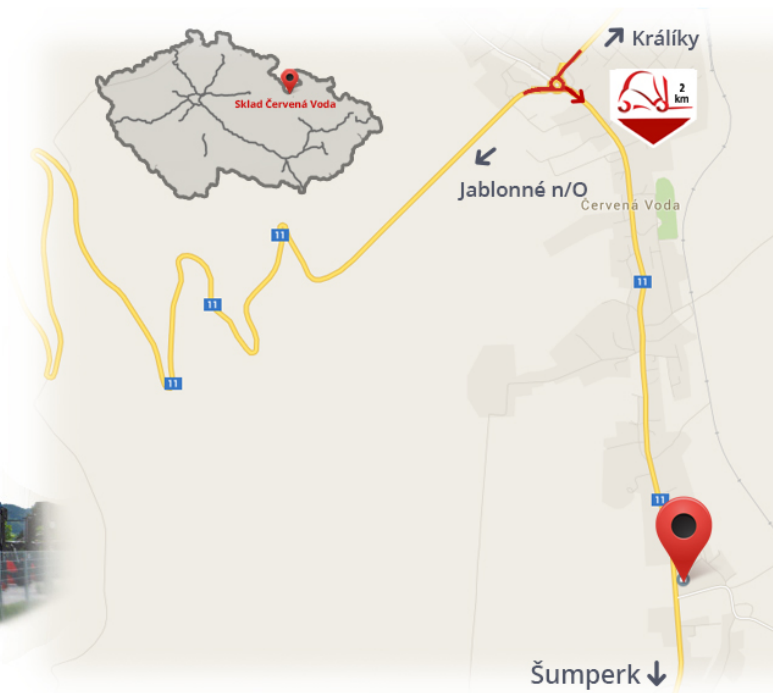

#CENA_KC_BEZ_DPH# 21%

Current **120 A**
Voltage **48 V**

Notes

Warehouse #CERVENA_VODA#

VZV GROUP s.r.o.
561 61 Červená Voda 105
#CESKA_REPUBLIKA#
WWW.VZVGROUP.COM