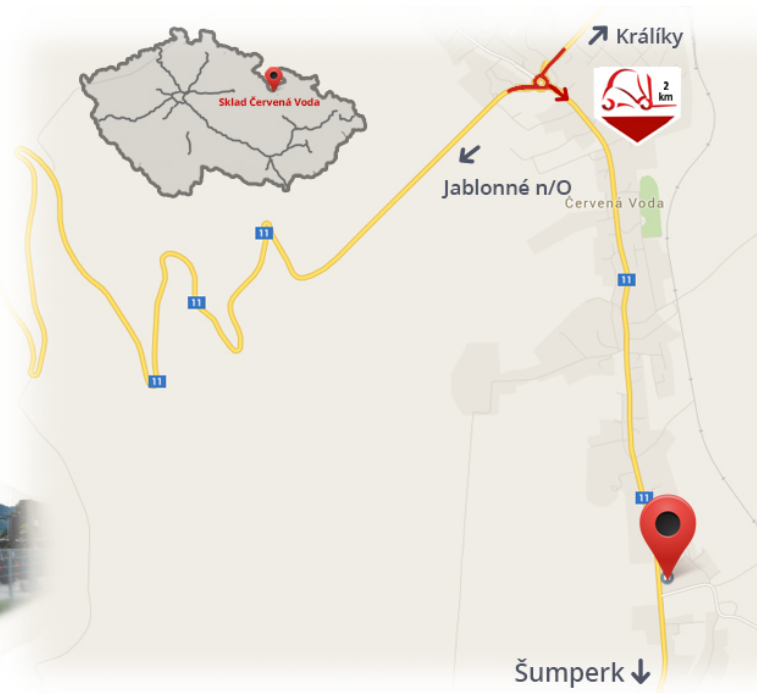

#CENA_KC_BEZ_DPH# 21%

Current **60 A**
Voltage **24 V**

Notes

Warehouse #CERVENA_VODA#

VZV GROUP s.r.o.
561 61 Červená Voda 105
#CESKA_REPUBLIKA#
WWW.VZVGROUP.COM