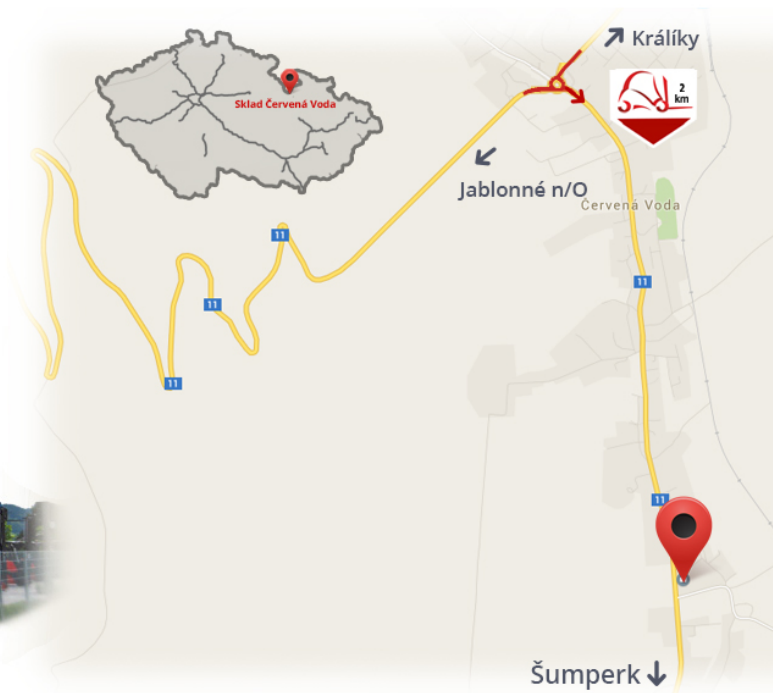

#CENA_KC_BEZ_DPH# 21%

Current **120 A**
Voltage **80 V**

Notes

Warehouse #CERVENA_VODA#

VZV GROUP s.r.o.
561 61 Červená Voda 105
#CESKA_REPUBLIKA#
WWW.VZVGROUP.COM