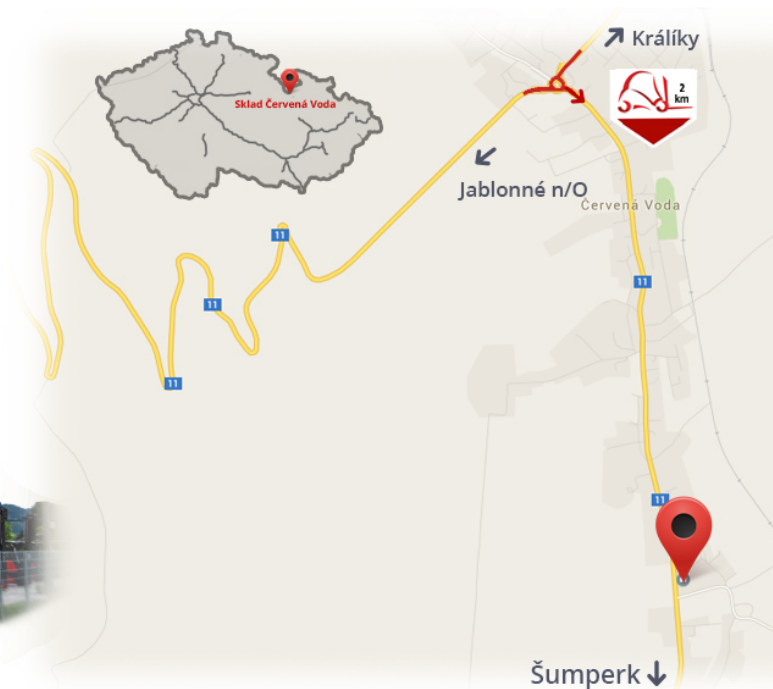

#CENA_KC_BEZ_DPH# 21%

Current **80 A**
Voltage **72 V**

Notes

Warehouse #CERVENA_VODA#

VZV GROUP s.r.o.
561 61 Červená Voda 105
#CESKA_REPUBLIKA#
WWW.VZVGROUP.COM