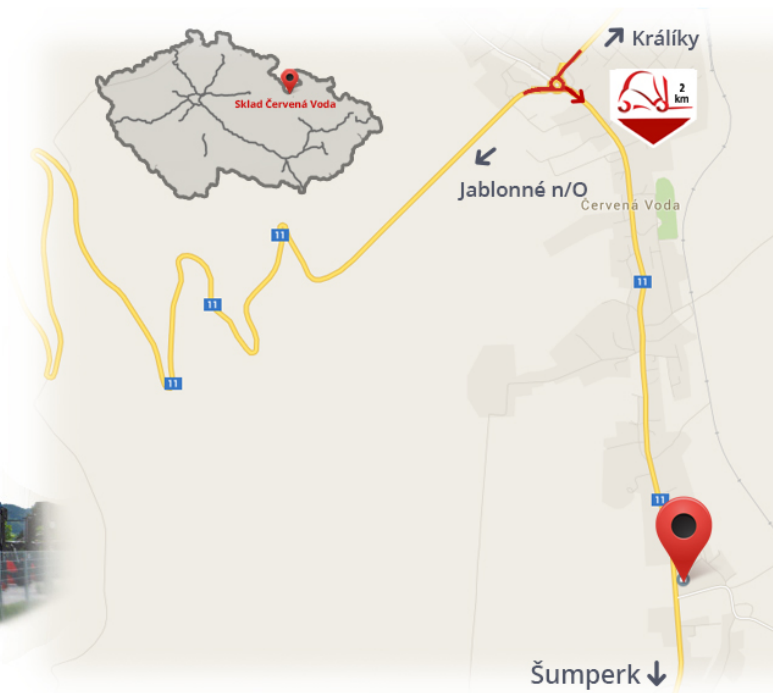

#CENA\_KC\_BEZ\_DPH# 21%

Current **40 A**  
Voltage **24 V**

Notes

**Warehouse #CERVENA\_VODA#**

VZV GROUP s.r.o.  
561 61 Červená Voda 105  
#CESKA\_REPUBLIKA#  
WWW.VZVGROUP.COM