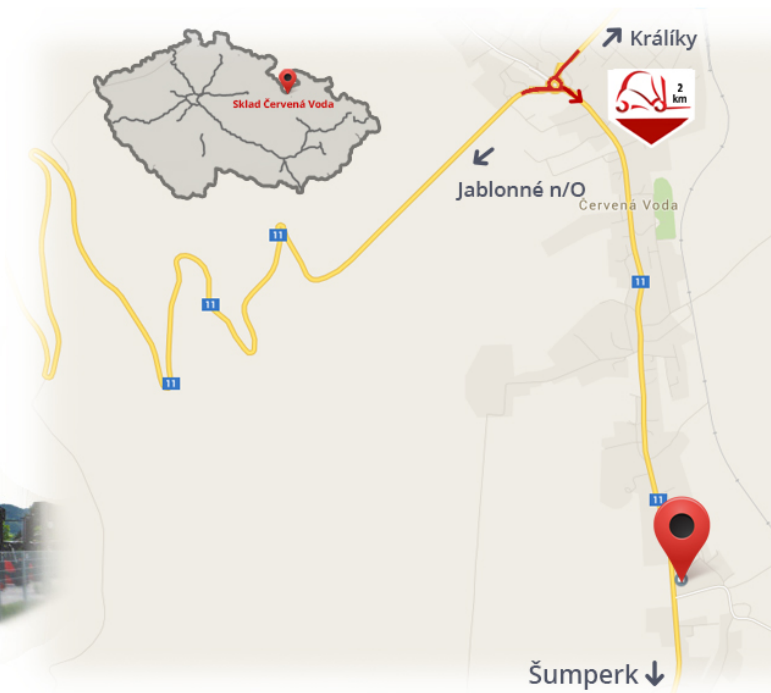

#CENA_KC_BEZ_DPH# 21%

Current **120 A**
Voltage **80 V**

Notes

Warehouse #CERVENA_VODA#

VZV GROUP s.r.o.
561 61 Červená Voda 105
#CESKA_REPUBLIKA#
WWW.VZVGROUP.COM