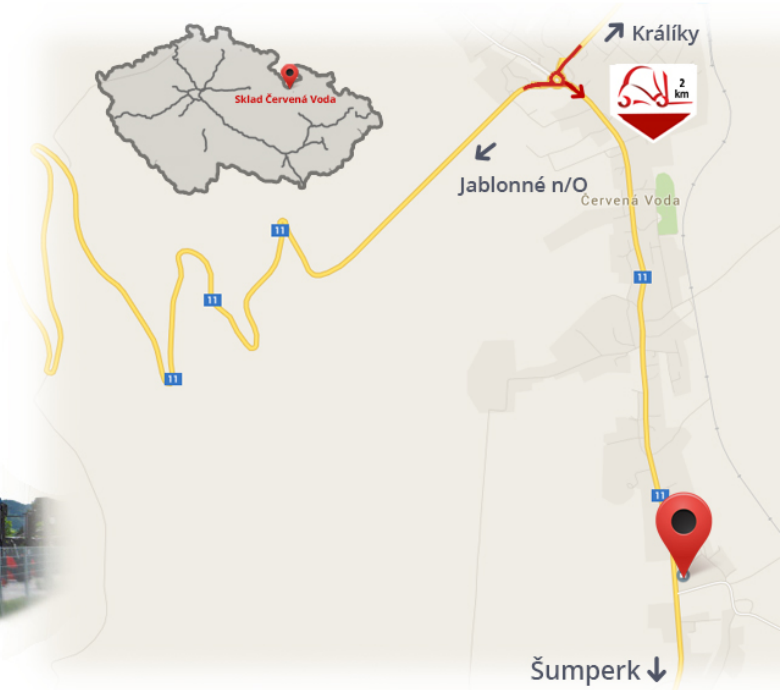

#CENA_KC_BEZ_DPH# 21%

Current **160 A**
Voltage **80 V**

Notes

Warehouse #CERVENA_VODA#

VZV GROUP s.r.o.
561 61 Červená Voda 105
#CESKA_REPUBLIKA#
WWW.VZVGROUP.COM