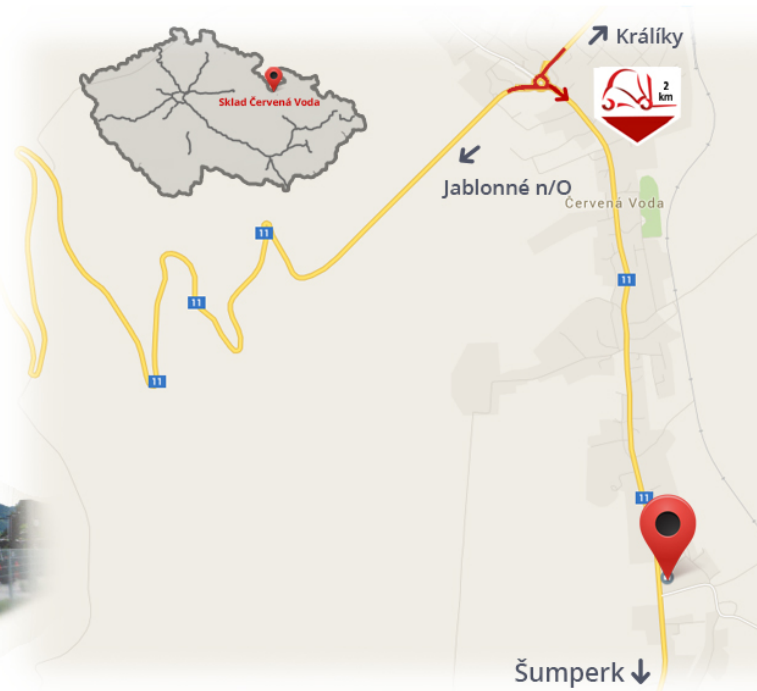

#CENA_KC_BEZ_DPH# 21%

Current **80 A**
Voltage **48 V**

Notes

Warehouse #CERVENA_VODA#

VZV GROUP s.r.o.
561 61 Červená Voda 105
#CESKA_REPUBLIKA#
WWW.VZVGROUP.COM