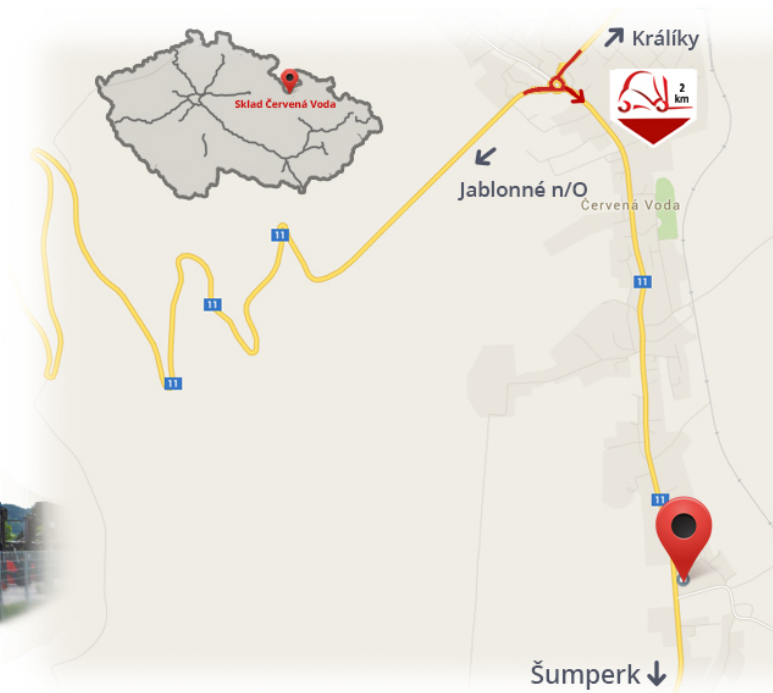

#CENA_KC_BEZ_DPH# 21%

Current **80 A**
Voltage **80 V**

Notes

Warehouse #CERVENA_VODA#

VZV GROUP s.r.o.
561 61 Červená Voda 105
#CESKA_REPUBLIKA#
WWW.VZVGROUP.COM