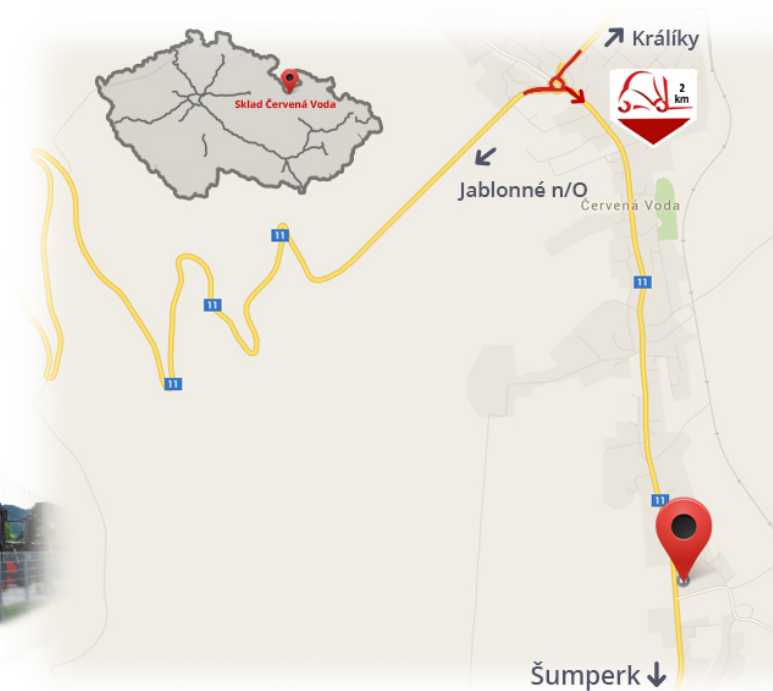

**#CENA\_KC\_BEZ\_DPH# 21% / pair**

Capacity	<b>7000 kg</b>
Width	<b>150 mm</b>
Height	<b>60 mm</b>
Length	<b>2000 mm</b>

Notes

**Warehouse #CERVENA\_VODA#**