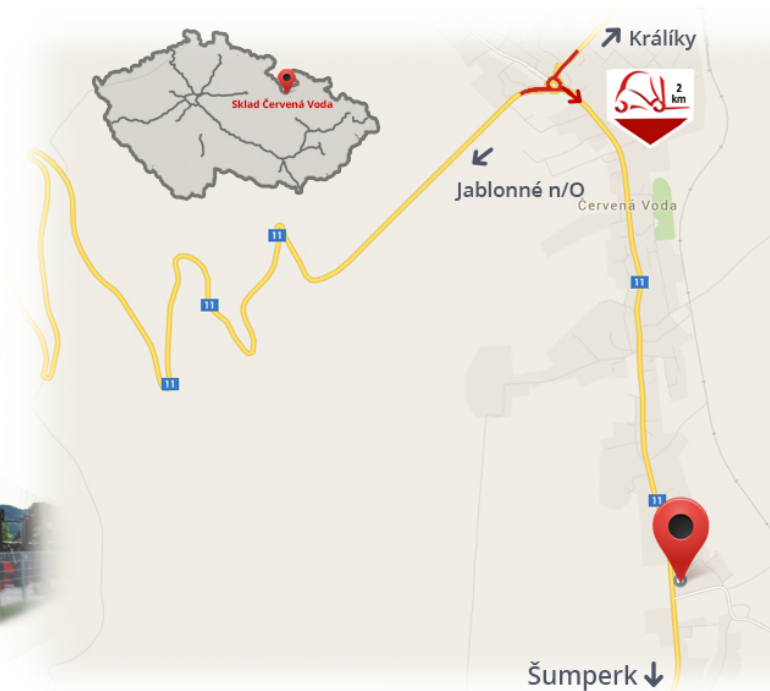

#CENA_KC_BEZ_DPH# 21% / pair

Capacity	5400 kg
Width	140 mm
Height	50 mm
Length	2400 mm

Notes

Warehouse #CERVENA_VODA#

VZV GROUP s.r.o.
561 61 Červená Voda 105
#CESKA_REPUBLIKA#
WWW.VZVGROUP.COM