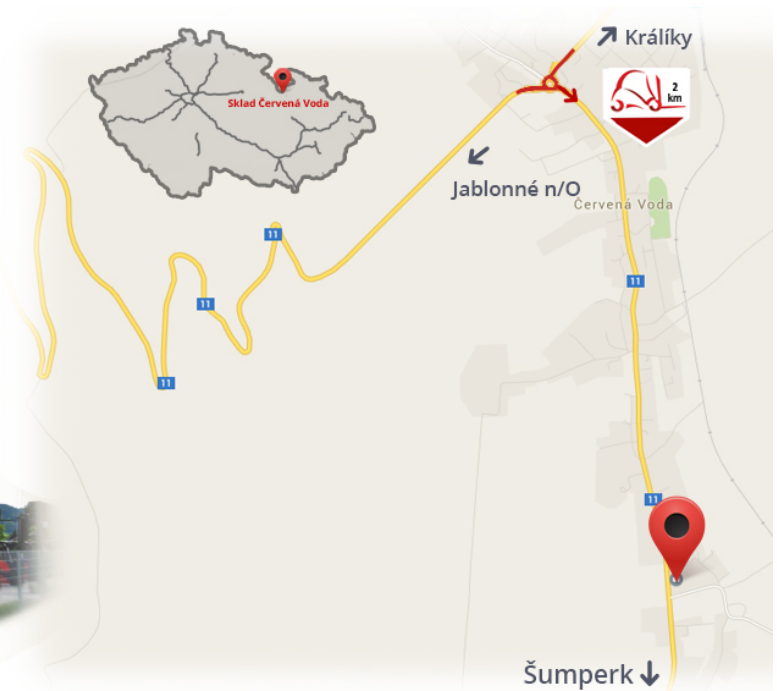

#CENA_KC_BEZ_DPH# 21% / pair

| | |
|----------|----------------|
| Capacity | 2500 kg |
| Width | 100 mm |
| Height | 40 mm |
| Length | 1800 mm |

Notes

Warehouse #CERVENA_VODA#

VZV GROUP s.r.o.
561 61 Červená Voda 105
#CESKA_REPUBLIKA#
WWW.VZVGROUP.COM