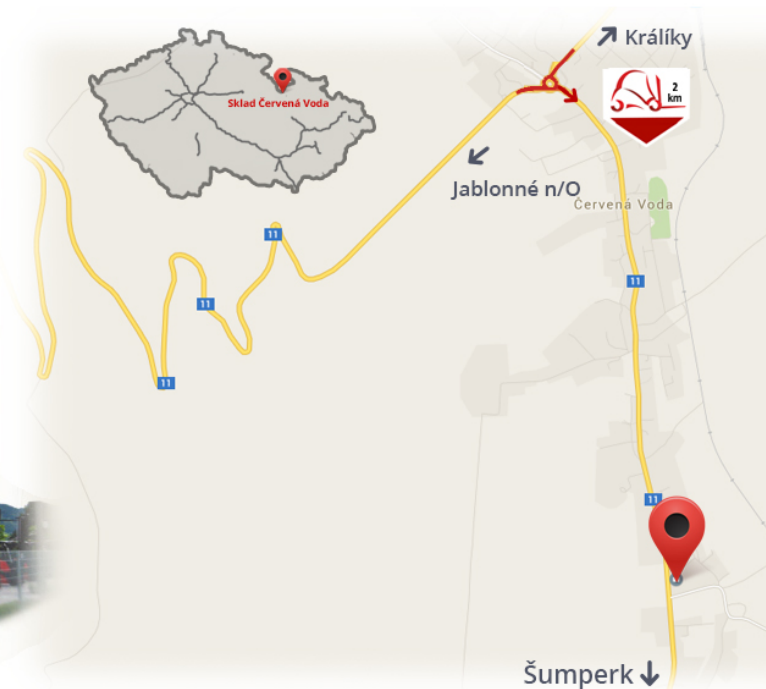

#CENA_KC_BEZ_DPH# 21% / pair

Capacity	3300 kg
Width	100 mm
Height	50 mm
Length	1600 mm

Notes

Warehouse #CERVENA_VODA#

VZV GROUP s.r.o.
561 61 Červená Voda 105
#CESKA_REPUBLIKA#
WWW.VZVGROUP.COM