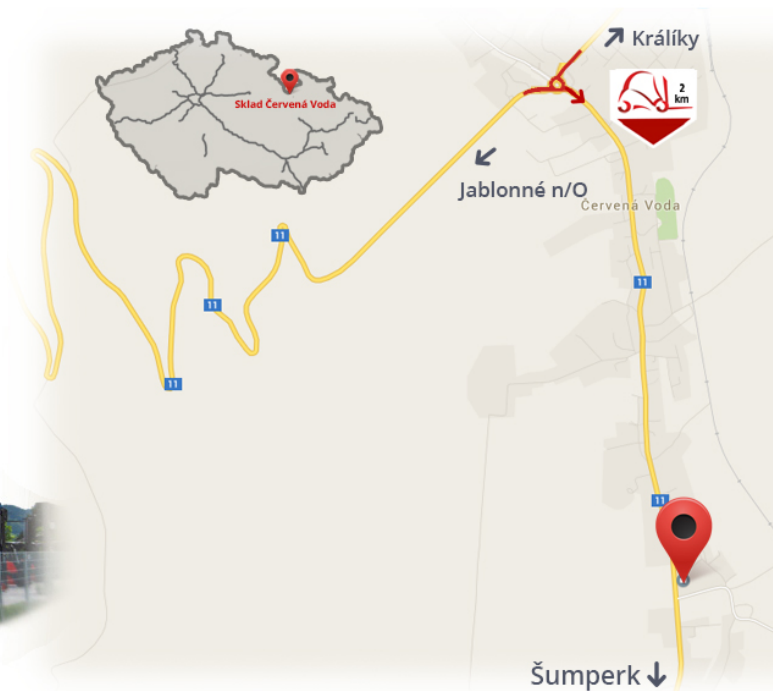

#CENA_KC_BEZ_DPH# 21% / pair

Capacity	3300 kg
Width	100 mm
Height	50 mm
Length	2000 mm

Notes

Warehouse #CERVENA_VODA#

VZV GROUP s.r.o.
561 61 Červená Voda 105
#CESKA_REPUBLIKA#
WWW.VZVGROUP.COM