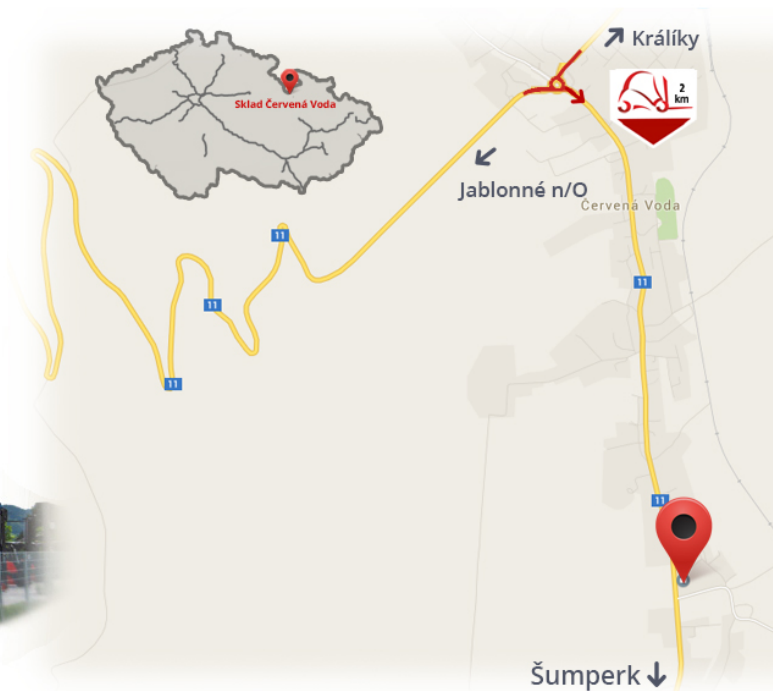

**#CENA\_KC\_BEZ\_DPH# 21% / pair**

Capacity	<b>4000 kg</b>
Width	<b>125 mm</b>
Height	<b>45 mm</b>
Length	<b>2000 mm</b>

Notes

**Warehouse #CERVENA\_VODA#**