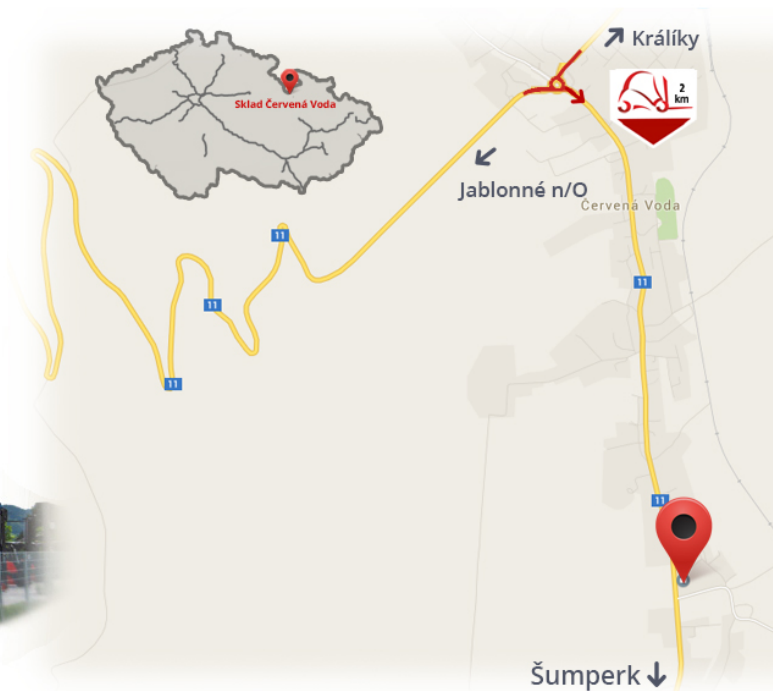

#CENA_KC_BEZ_DPH# 21% / pair

Capacity	7000 kg
Width	150 mm
Height	60 mm
Length	2500 mm

Notes

Warehouse #CERVENA_VODA#

VZV GROUP s.r.o.
561 61 Červená Voda 105
#CESKA_REPUBLIKA#
WWW.VZVGROUP.COM