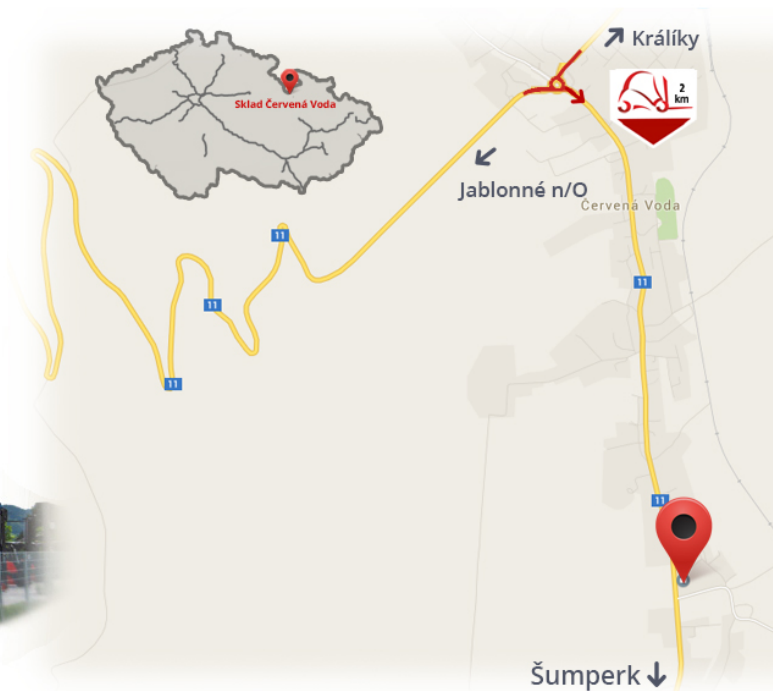

**#CENA\_KC\_BEZ\_DPH# 21% / pair**

Capacity	<b>3300 kg</b>
Width	<b>100 mm</b>
Height	<b>50 mm</b>
Length	<b>2200 mm</b>

Notes

**Warehouse #CERVENA\_VODA#**

VZV GROUP s.r.o.  
561 61 Červená Voda 105  
#CESKA\_REPUBLIKA#  
WWW.VZVGROUP.COM