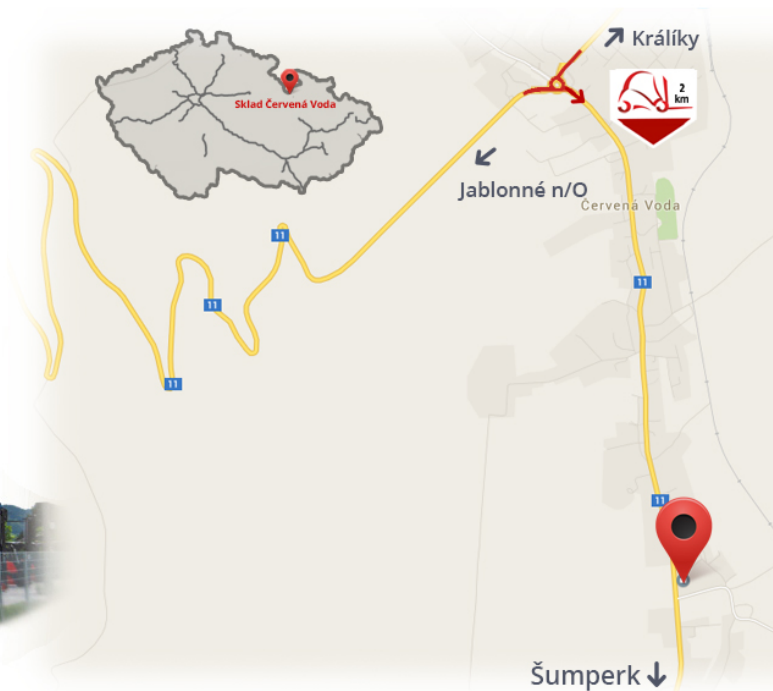

#CENA_KC_BEZ_DPH# 21% / pair

Capacity	5400 kg
Width	140 mm
Height	50 mm
Length	2200 mm

Notes

Warehouse #CERVENA_VODA#

VZV GROUP s.r.o.
561 61 Červená Voda 105
#CESKA_REPUBLIKA#
WWW.VZVGROUP.COM