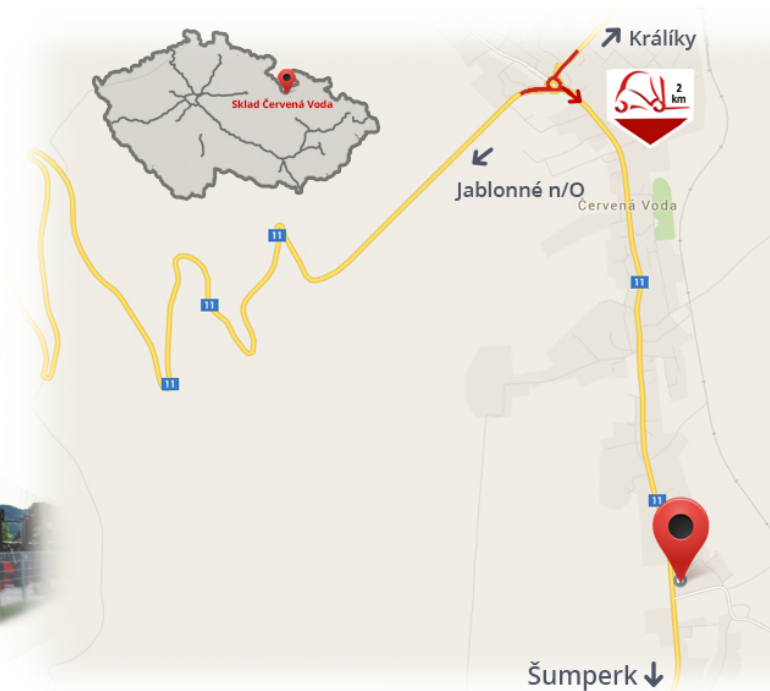

#CENA_KC_BEZ_DPH# 21% / pair

Capacity	3000 kg
Width	120 mm
Height	40 mm
Length	1600 mm

Notes

Warehouse #CERVENA_VODA#

VZV GROUP s.r.o.
561 61 Červená Voda 105
#CESKA_REPUBLIKA#
WWW.VZVGROUP.COM