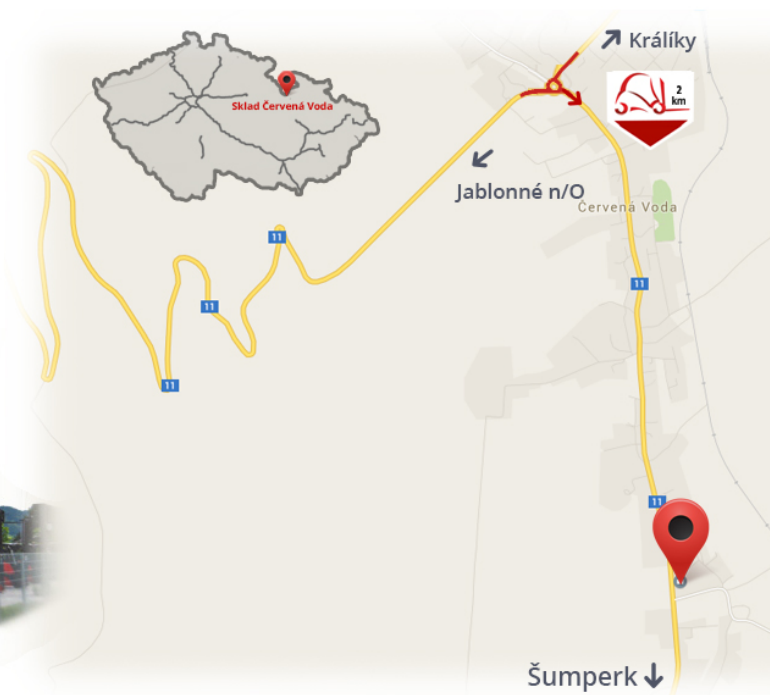

#CENA_KC_BEZ_DPH# 21%

Type **solid**
Version **STANDARD**
Dimension **15X4,1/2-8**

Notes

Warehouse #CERVENA_VODA#

VZV GROUP s.r.o.
561 61 Červená Voda 105
#CESKA_REPUBLIKA#
WWW.VZVGROUP.COM