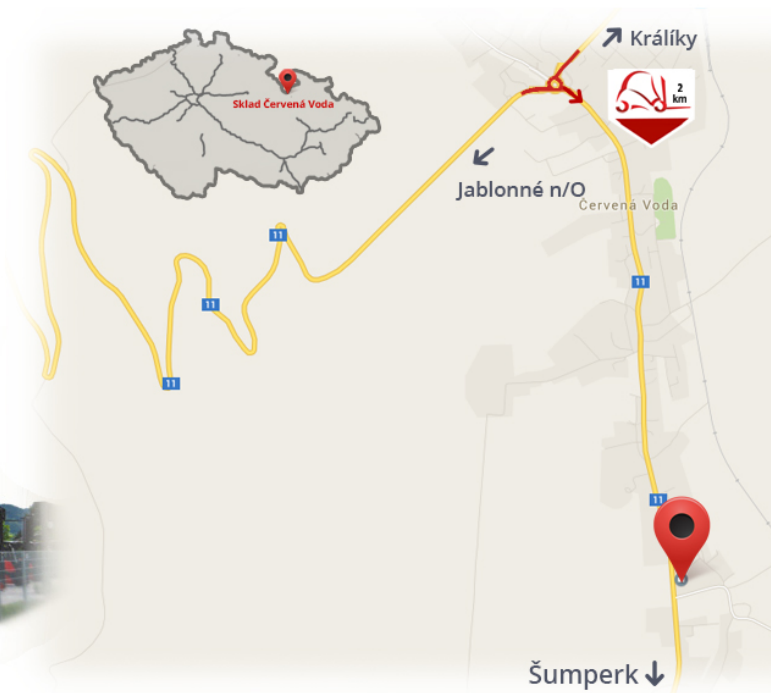

**#CENA\_KC\_BEZ\_DPH# 21%**

Type	<b>solid</b>
Version	<b>nonmarking</b>
Dimension	<b>27x10-12,CBX8.00</b>

Notes

**Warehouse #CERVENA\_VODA#**

VZV GROUP s.r.o.  
561 61 Červená Voda 105  
#CESKA\_REPUBLIKA#  
WWW.VZVGROUP.COM