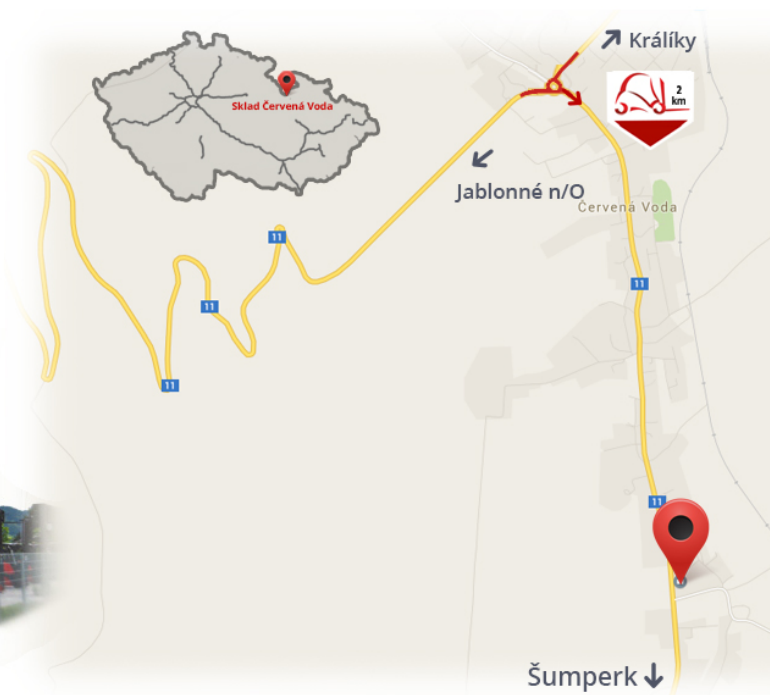

**#CENA\_KC\_BEZ\_DPH# 21%**

Type	<b>solid</b>
Version	<b>STANDARD</b>
Dimension	<b>250-15</b>

Notes

## **Warehouse #CERVENA\_VODA#**

VZV GROUP s.r.o.  
561 61 Červená Voda 105  
#CESKA\_REPUBLIKA#  
WWW.VZVGROUP.COM