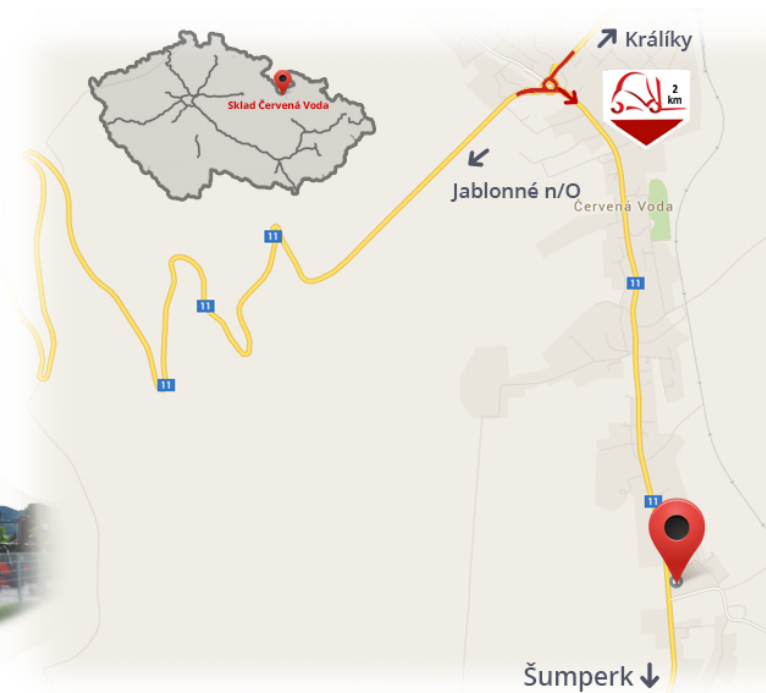

#CENA\_KC\_BEZ\_DPH# 21%

Type **pneumatic**  
Dimension **8.25-15/16PR**

Notes

**Warehouse #CERVENA\_VODA#**

VZV GROUP s.r.o.  
561 61 Červená Voda 105  
#CESKA\_REPUBLIKA#  
WWW.VZVGROUP.COM