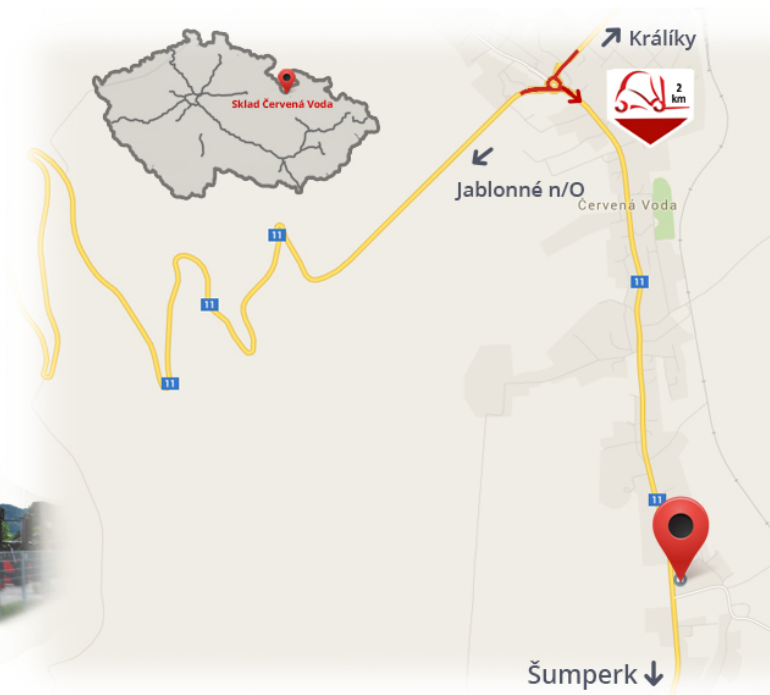

#CENA_KC_BEZ_DPH# 21%

Type **solid**
Version **#PREMIUM#**
Dimension **355/65-15 /**

Notes

Warehouse #CERVENA_VODA#

VZV GROUP s.r.o.
561 61 Červená Voda 105
#CESKA_REPUBLIKA#
WWW.VZVGROUP.COM