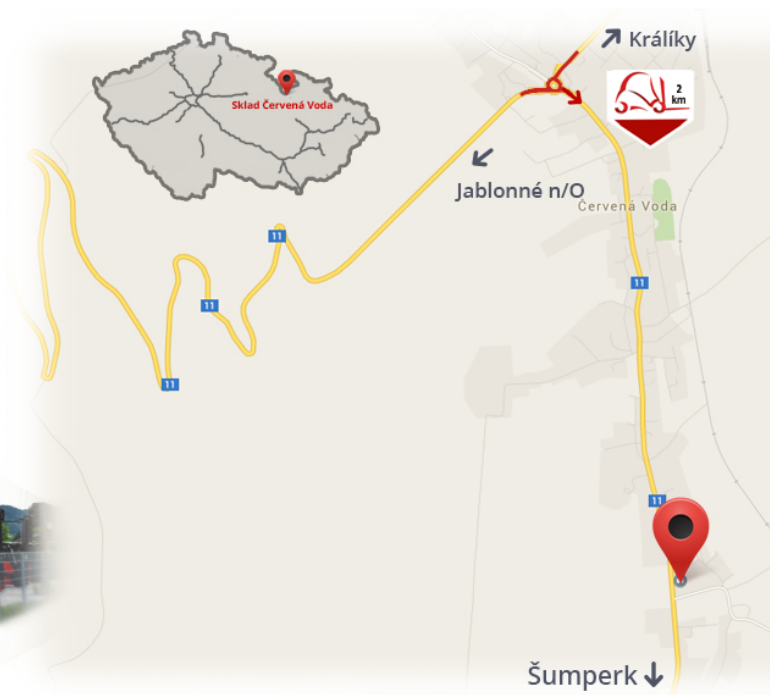

 **#CENA_KC_BEZ_DPH# 21%**

Type **solid**
Version **STANDARD**
Dimension **21x8-9**

Notes

Warehouse #CERVENA_VODA#

VZV GROUP s.r.o.
561 61 Červená Voda 105
#CESKA_REPUBLIKA#
WWW.VZVGROUP.COM