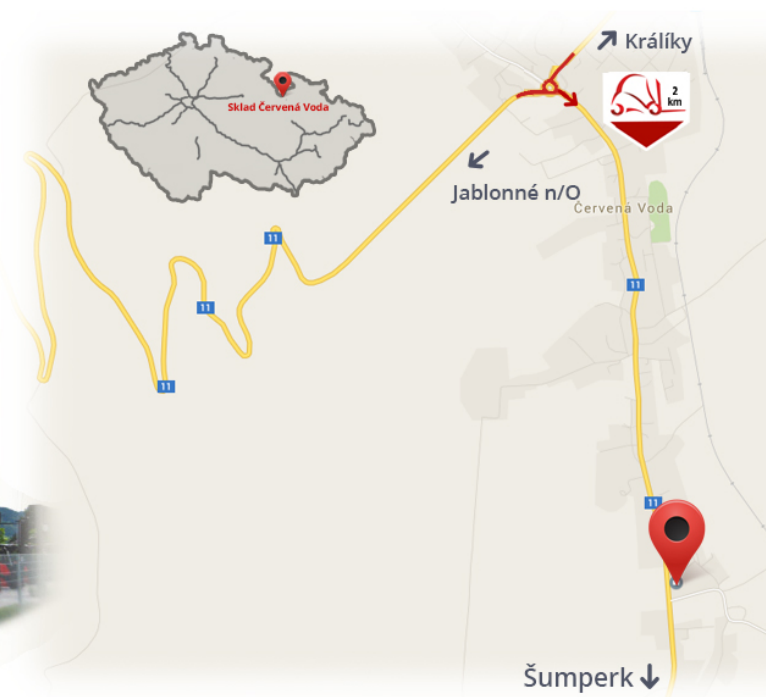

#CENA_KC_BEZ_DPH# 21%

Type	solid
Version	nonmarking
Dimension	23x9-10

Notes

Warehouse #CERVENA_VODA#

VZV GROUP s.r.o.
561 61 Červená Voda 105
#CESKA_REPUBLIKA#
WWW.VZVGROUP.COM