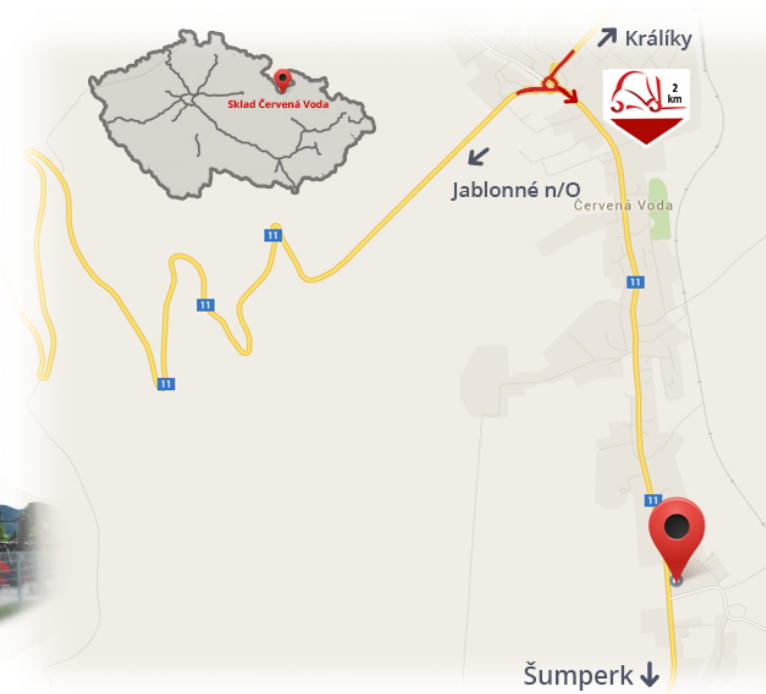

#CENA_KC_BEZ_DPH# 21%

Type	solid
Version	STANDARD
Dimension	6.50-10, CBX

Notes

Warehouse #CERVENA_VODA#

VZV GROUP s.r.o.
561 61 Červená Voda 105
#CESKA_REPUBLIKA#
WWW.VZVGROUP.COM