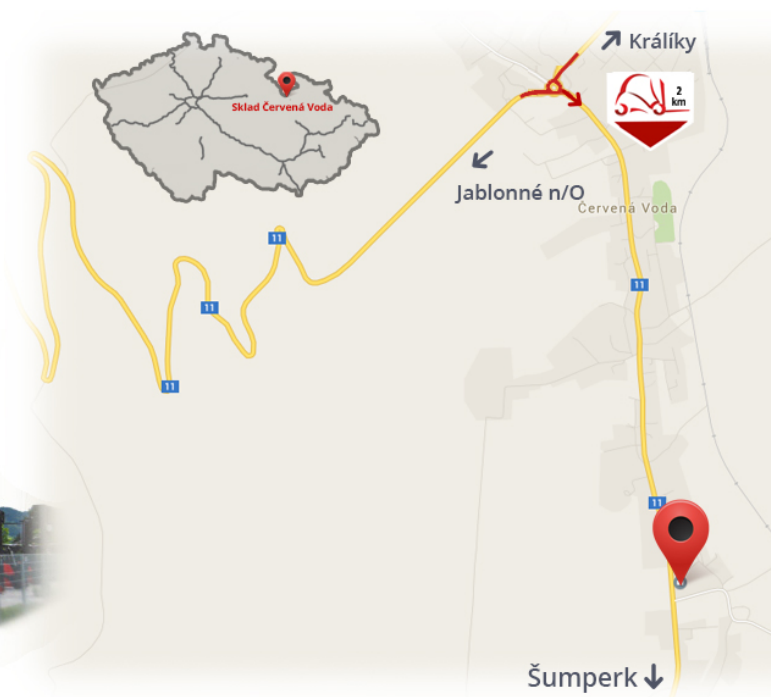

#CENA_KC_BEZ_DPH# 21%

Type	solid
Version	nonmarking
Dimension	23x9-10

Notes

Warehouse #CERVENA_VODA#

VZV GROUP s.r.o.
561 61 Červená Voda 105
#CESKA_REPUBLIKA#
WWW.VZVGROUP.COM