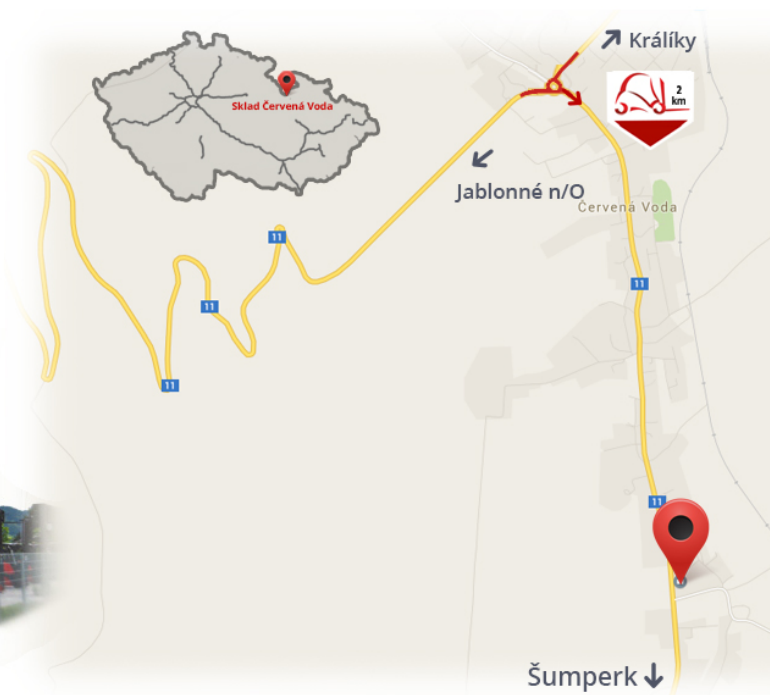

#CENA_KC_BEZ_DPH# 21%

Type	solid
Version	STANDARD
Dimension	250-15

Notes

Warehouse #CERVENA_VODA#

VZV GROUP s.r.o.
561 61 Červená Voda 105
#CESKA_REPUBLIKA#
WWW.VZVGROUP.COM