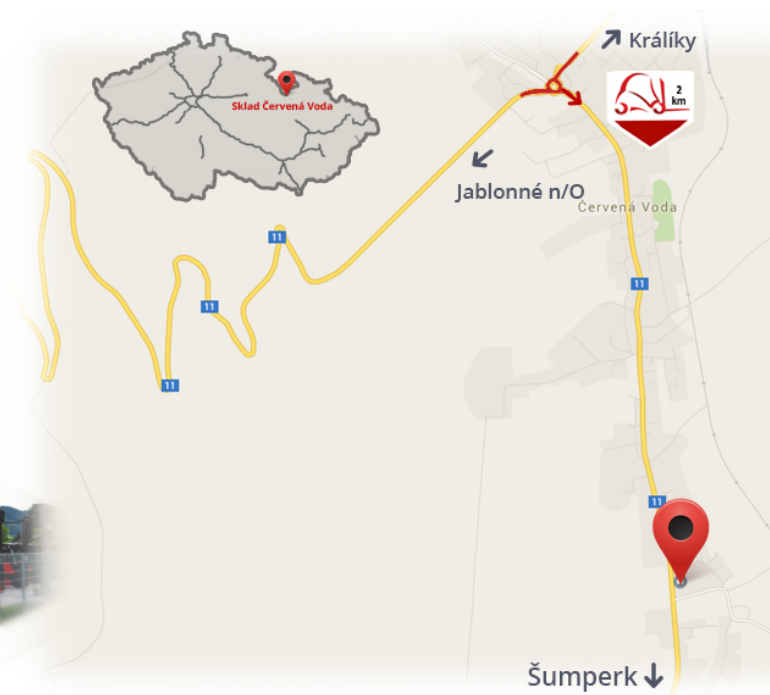

**#CENA\_KC\_BEZ\_DPH# 21%**

Type **solid**  
Version **STANDARD**  
Dimension **15X4,1/2-8**

Notes

**Warehouse #CERVENA\_VODA#**

VZV GROUP s.r.o.  
561 61 Červená Voda 105  
#CESKA\_REPUBLIKA#  
WWW.VZVGROUP.COM