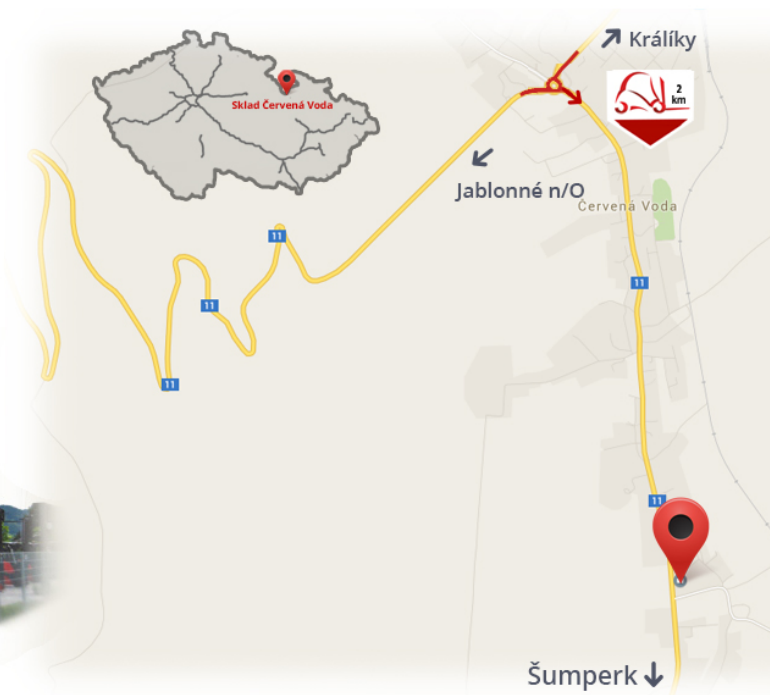

 **#CENA\_KC\_BEZ\_DPH# 21%**

Type **solid**  
Version **STANDARD**  
Dimension **21x8-9**

Notes

## Warehouse #CERVENA\_VODA#

VZV GROUP s.r.o.  
561 61 Červená Voda 105  
#CESKA\_REPUBLIKA#  
WWW.VZVGROUP.COM