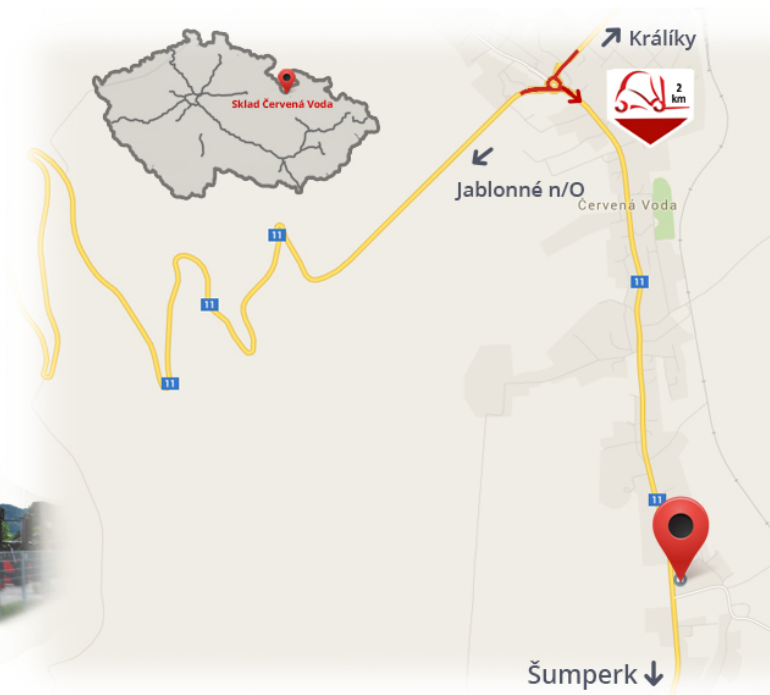

#CENA_KC_BEZ_DPH# 21%

Type	solid
Version	nonmarking
Dimension	28x9-15/7.00

Notes

Warehouse #CERVENA_VODA#

VZV GROUP s.r.o.
561 61 Červená Voda 105
#CESKA_REPUBLIKA#
WWW.VZVGROUP.COM