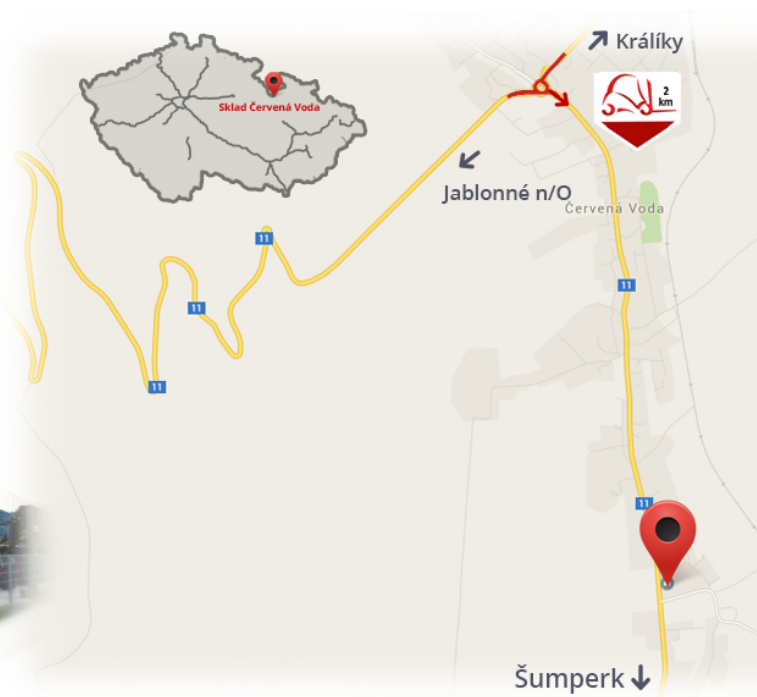

#CENA\_KC\_BEZ\_DPH# 21%

Type **solid**  
Version **nonmarking**  
Dimension **23X10-12/8.00**

Notes

**Warehouse #CERVENA\_VODA#**

VZV GROUP s.r.o.  
561 61 Červená Voda 105  
#CESKA\_REPUBLIKA#  
WWW.VZVGROUP.COM