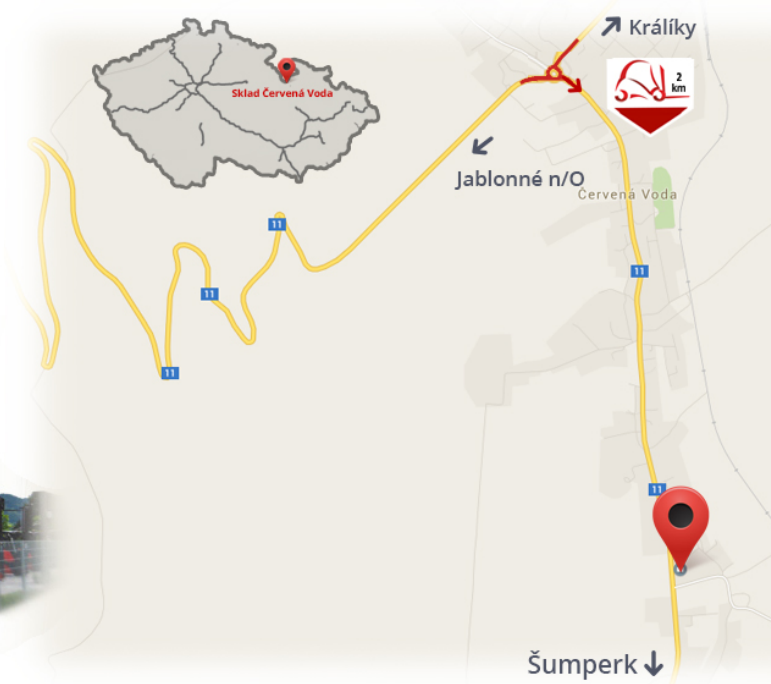

#CENA_KC_BEZ_DPH# 21%

Type **solid**
Version **nonmarking**
Dimension **140/55-9, CBX**

Notes

Warehouse #CERVENA_VODA#

VZV GROUP s.r.o.
561 61 Červená Voda 105
#CESKA_REPUBLIKA#
WWW.VZVGROUP.COM