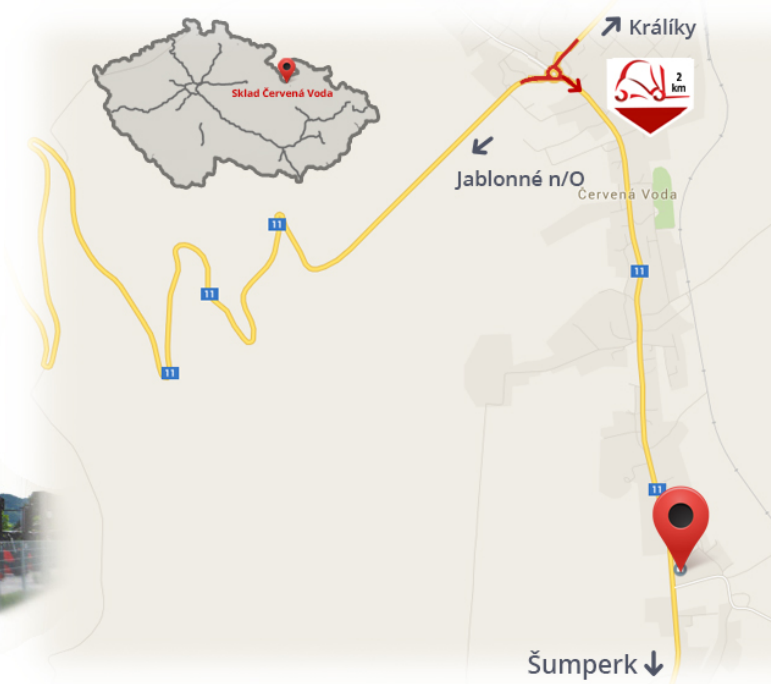

#CENA\_KC\_BEZ\_DPH# 21%

Type	<b>solid</b>
Version	<b>nonmarking</b>
Dimension	<b>23x9-10/6.50</b>

Notes

**Warehouse #CERVENA\_VODA#**

VZV GROUP s.r.o.  
561 61 Červená Voda 105  
#CESKA\_REPUBLIKA#  
WWW.VZVGROUP.COM