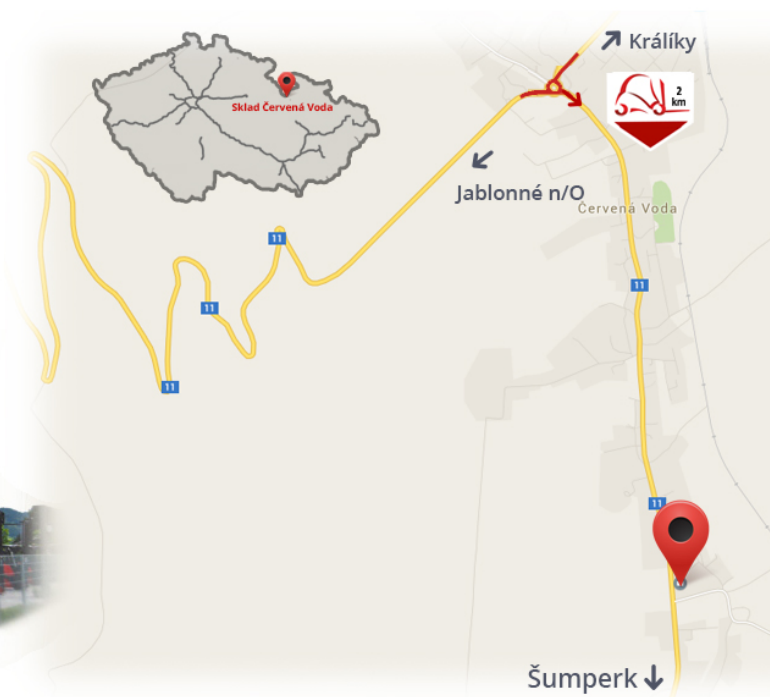

#CENA_KC_BEZ_DPH# 21%

Type	solid
Version	nonmarking
Dimension	23X10-12/8.00

Notes

Warehouse #CERVENA_VODA#

VZV GROUP s.r.o.
561 61 Červená Voda 105
#CESKA_REPUBLIKA#
WWW.VZVGROUP.COM