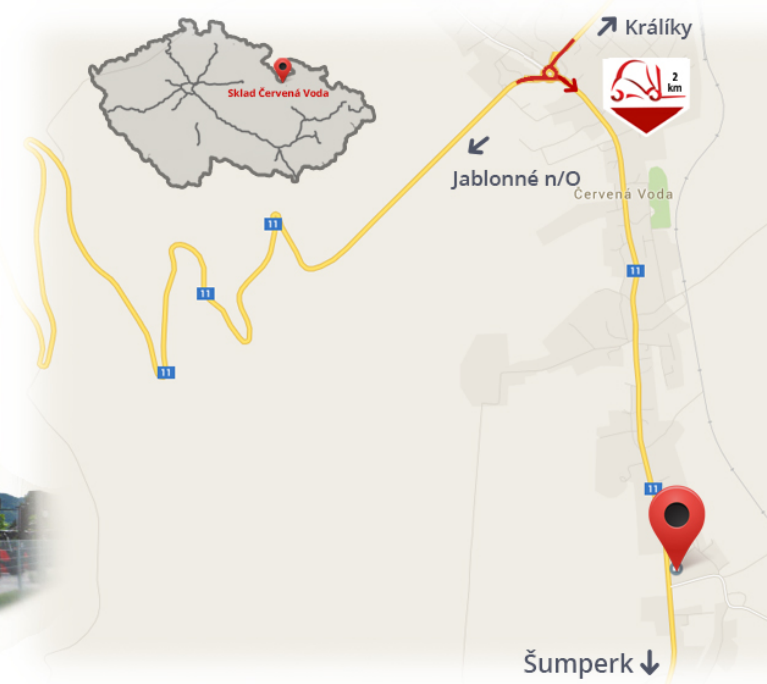

#CENA\_KC\_BEZ\_DPH# 21%

Carriage type	<b>4A</b>
Capacity	<b>7000 kg</b>
Width	<b>1650 mm</b>

Notes

## Warehouse #CERVENA\_VODA#

VZV GROUP s.r.o.  
561 61 Červená Voda 105  
#CESKA\_REPUBLIKA#  
WWW.VZVGROUP.COM