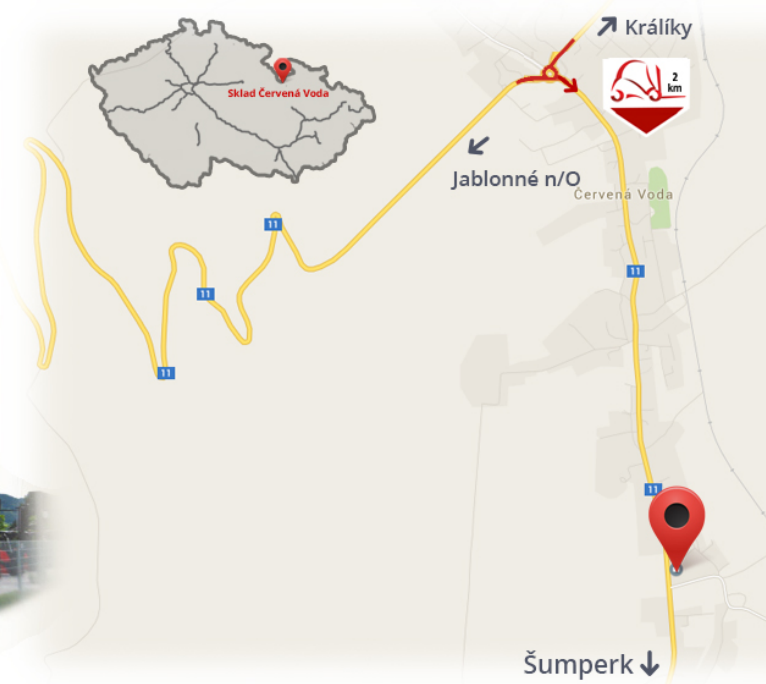

#CENA_KC_BEZ_DPH# 21%

Carriage type	3A
Capacity	3500 kg
Width	1750 mm

Notes

Warehouse #CERVENA_VODA#

VZV GROUP s.r.o.
561 61 Červená Voda 105
#CESKA_REPUBLIKA#
WWW.VZVGROUP.COM