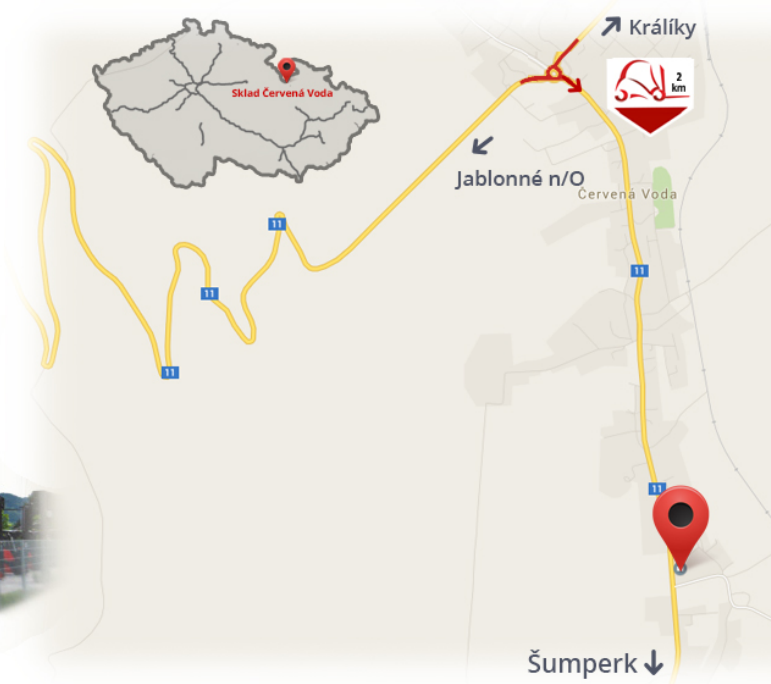

#CENA_KC_BEZ_DPH# 21%

Carriage type	4A
Capacity	7000 kg
Width	1750 mm

Notes

Warehouse #CERVENA_VODA#

VZV GROUP s.r.o.
561 61 Červená Voda 105
#CESKA_REPUBLIKA#
WWW.VZVGROUP.COM